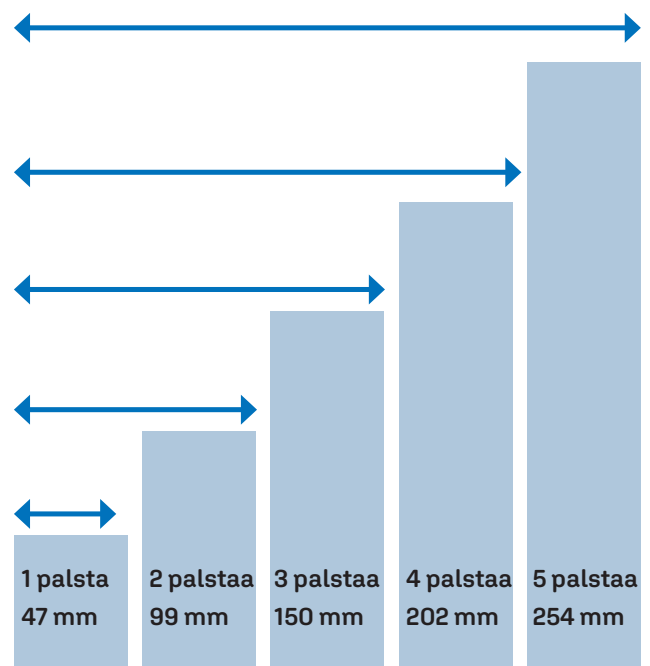

Postiosoite: Niskantie 19, 81200 Eno
Puhelin: 010 230 8700
Toimitus avoinna:
ma 9–12, ti 9–16, ke–pe 9–12

Päätoimittaja: Suvi Palosaari
p. 010 230 8701, 050 471 1750

Toimitus: p. 010 230 8702, 050 384 4080

Mediamyyjä: Pirjo Norppa
p. 010 230 8700, 050 338 6170

Asiakaspalvelu: p. 010 230 8700

TEKNISET TIEDOT

Sivun leveys: 254 mm
Sivun korkeus: 365 mm
(etusivu 270 mm, takasivu 365 mm)
Palstaluku: 5 palstaa

Sähköisesti toimitettava aineisto:

Teksti RTF, WORD-tiedostot
Kuvat CMYK/TIFF, CMYK/EPS, CMYK/JPG
Valmis ilmoitusaineisto painokelpoinen PDF
(voit katsoa lisätiedot ja ladata väriprofiilit osoitteesta www.ilmoitusvalmistus.fi/ > ohjeet ja vinkit > painovalmis lehti-ilmoitus)

Painomenetelmä: Offsetrotaatio
Sivunvalmistus: Pielisjokiseutu, Eno
Painopaikka: PunaMusta Media Oyj/
Punamusta, Joensuu
Ilmoitusvalmistus: PunaMusta Oy

Puhelun hinnat: Kiinteän verkon liittymästä 8,35 snt/puh + 6,00 snt/min. Matkaviestinverkon liittymästä 8,35 snt/puh + 17,17 snt/min. Hinnat sisältävät alv. 24 %.

www.pielisjokiseutu.fi
toimitus@pielisjokiseutu.fi
ilmoitukset@pielisjokiseutu.fi
henkilökohtaiset sähköpostit:
etunimi.sukunimi@pielisjokiseutu.fi

TILAUSHINNAT

Kesto 12 kk	117,40 €
Digitilaus 12 kk	77,90 €
Määräaikainen 12 kk	157,80 €

Tilauhinnat sisältävät arvonlisäveron.

Palstaleveydet