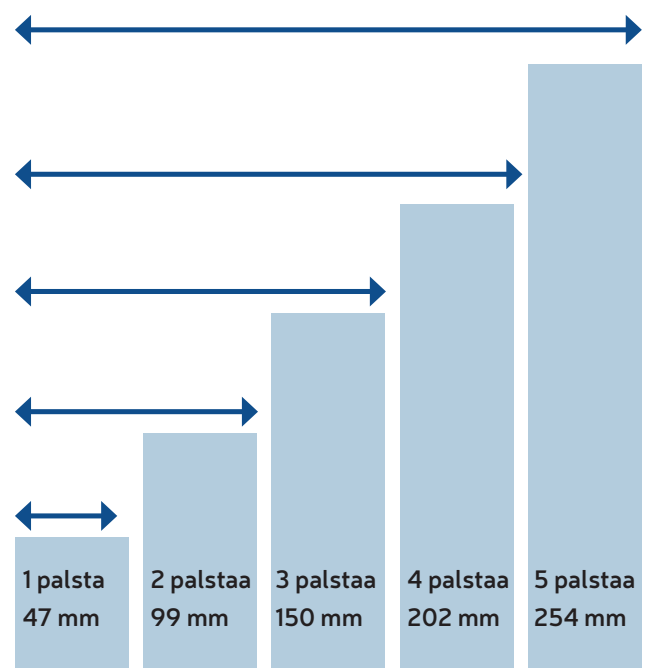

Postiosoite: Niskantie 19, 81200 Eno
Puhelin: 010 230 8700

Toimitus avoinna: ma–pe 8.30–16

Päätoimittaja: Suvi Palosaari
p. 010 230 8701, 050 471 1750

Toimittaja: Taru Tykkyläinen
p. 010 230 8702, 050 384 4080

Ilmoituskonsultti: Pirjo Norppa
p. 010 230 8700, 050 338 6170

Asiakaspalvelu: p. 010 230 8700

TEKNISET TIEDOT

Sivun leveys: 254 mm
Sivun korkeus: 365 mm (etusivu 270 mm,
takasivu 365 mm)
Palstaluku: 5 palstaa

Sähköisesti toimitettava aineisto:

Teksti RTF
Kuvat CMYK/TIFF, CMYK/EPS, CMYK/JPG
Valmis ilmoitusaineisto painokelpoinen PDF
(voit katsoa lisätiedot ja ladata väriprofiilit os-
oitteesta www.ilmoitusvalmistus.fi/ > ohjeet ja
vinkit > painovalmis lehti-ilmoitus)

Painomenetelmä: Offsetrotaatio

Sivunvalmistus: Pielisjokiseutu, Eno

Painopaikka: PunaMusta Media Oyj/
Punamusta, Joensuu

Ilmoitusvalmistus: PunaMusta Oy

Puhelun hinnat: Kiinteän verkon
liittymästä 8,35 snt/puh + 6,00 snt/min.
Matkaviestinverkon liittymästä 8,35 snt/puh +
17,17 snt/min. Hinnat sisältävät alv. 24 %.

www.pielisjokiseutu.fi
toimitus@pielisjokiseutu.fi
ilmoitukset@pielisjokiseutu.fi
henkilökohtaiset sähköpostit:
etunimi.sukunimi@pielisjokiseutu.fi

TILAUSHINNAT

Kesto 12 kk	107 €
Digitilaus 12 kk	70,80 €
Määräaikainen 12 kk	131 €

Tilauhushinnat sisältävät arvonlisäveron.

Palstaleveydet